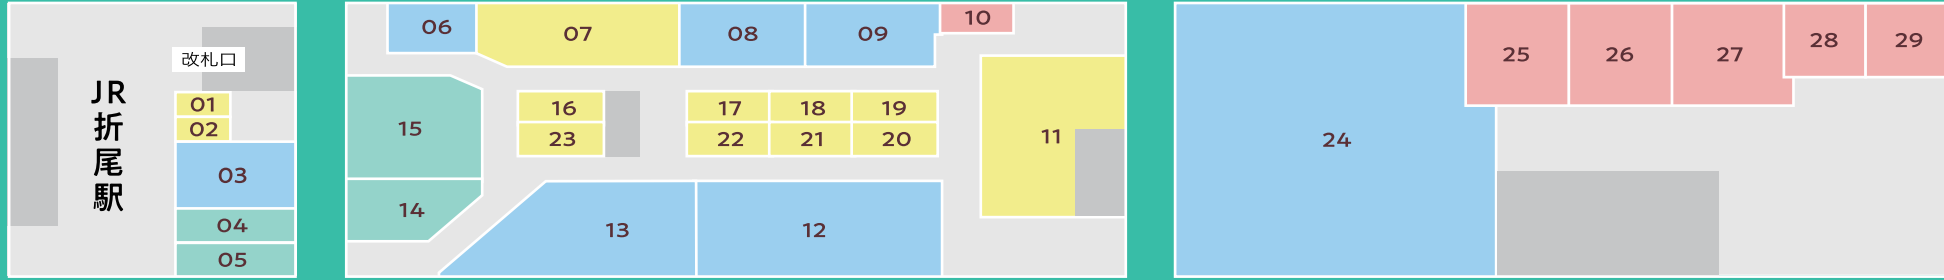

# えきマチ1丁目折尾 テナントマップ

毎日の暮らしにちょっとした贅沢感と楽しさをお届けする全29店舗がJR折尾駅高架下に大集合!立ち寄りやすい雰囲気、折尾に新たな賑わいを創出します。ちなみに、チラシに載っているキャラクター(通称:おりキャラ)は折尾に実在する方々がモデルです!知り合いの方はいらっしゃいますか?館内にもおりキャラ達がいるので、ぜひ探してみてくださいね!みなさまのお越しを心よりお待ちしております♪